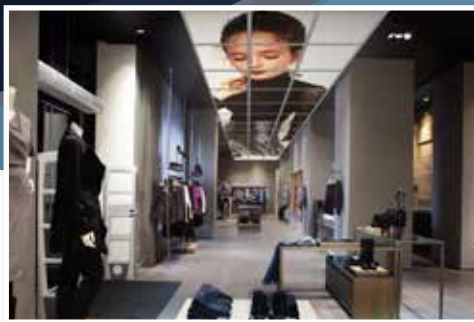

UW PLAFOND ALS EYE-CATCHER MET FOSS SKY VIDEO

Onze **Foss Sky Video** is een geweldige eye-catcher wat betreft afleiding en belevenis.

Het geeft mensen het gevoel dat ze even ergens anders zijn en neem daardoor eventuele angst en spanning af. Of gebruik onze Sky Video juist om de aandacht te trekken voor commerciële doeleinden.

Wij maken gebruik van LED video panelen die een standaard afmeting hebben van 60 x 60cm. Ideaal voor systeemplafonds!

Er zijn ontzettend veel thema's waar uit gekozen kunnen worden en zo kan er voor iedereen de juiste atmosfeer gecreëerd worden. Kijk voor verschillende ideeën en meer informatie op www.trend-it.be en u kunt altijd contact met ons opnemen voor advies of een vrijblijvende offerte.